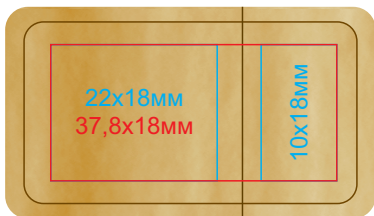

USB flash-карта «Wood»

арт. 19306

метод нанесения: **тампопечать,**
уф-печать, гравировка

лицо

оборот